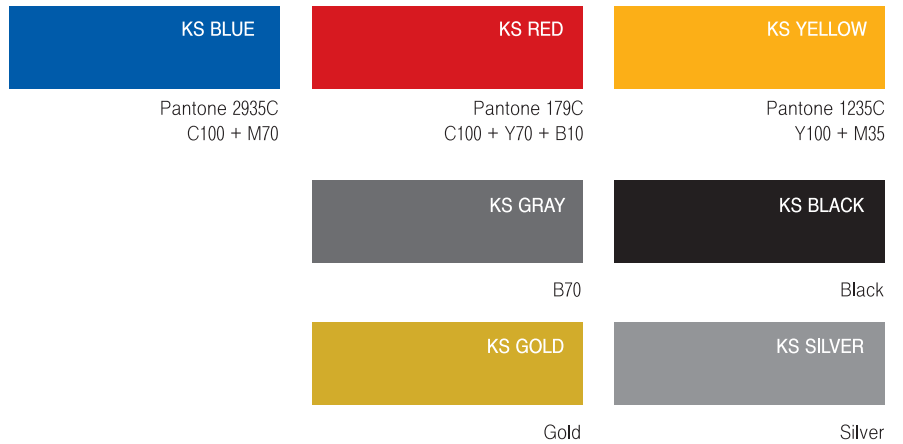

경성대학교

慶星大學校

경성대학교
KYUNGSUNG UNIVERSITY

慶星大學校
KYUNGSUNG UNIVERSITY

KYUNGSUNG UNIVERSITY
S I N C E 1 9 5 5

경성대학교

慶星大學校

그래픽모티브 & 엠블램타입

위의 그래픽모티브 및 엠블램타입의 마크는
경성대학교 메인 심볼 및 로고 없이 단독으로 사용을 불가합니다.

경성대학교 개교 60주년
KYUNGSUNG UNIVERSITY
1955 ~ 2015
60th Anniversary

경성대학교 개교 60주년
KYUNGSUNG UNIVERSITY
1955 ~ 2015
60th Anniversary

심볼마크 / 색상활용

경성대학교의 심볼마크의 색상은 파랑, 빨강, 노랑, 회색의 4가지 색상으로 이루어져 있으나 특별한 예외사항을 제외한 경우에는 청색 1도의 표현방법을 공식표현으로 하며 아래 예시된 색상의 범위 안에서 자유롭게 표현할 수 있음